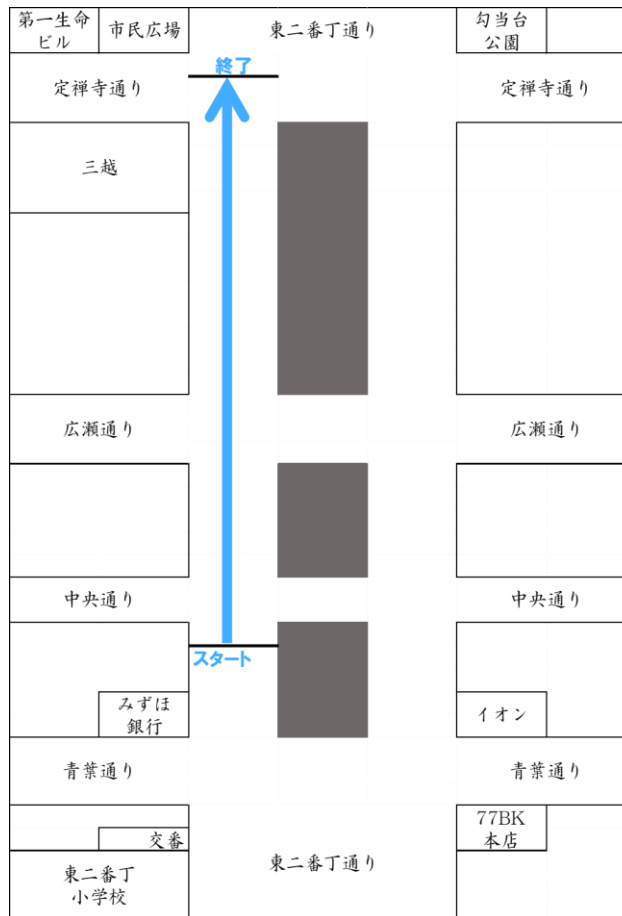

時間	場所	演舞時間 (おおよそ)	会場地図 番号
11:33	中央通(流し)	20分間	④
12:40	西公園メインステージ	4分間	①
13:18	元鍛冶丁公園	4分間	⑤
14:37	東二番丁(大流し)	40分間	⑥
15:20	定禅寺通(流し)	15分間	③
16:38	勾当台公園	4分間	②

② 【勾当台公園】

※スケジュールは前後する場合がありますのでご了承ください。

第42回 青葉まつり 2026年5月16日(土)~17日(日)

スケジュール/会場地図

③ 【定禅寺通 流し】

④ 【中央通り 流し】

第42回 青葉まつり 2026年5月16日(土)~17日(日)

スケジュール/会場地図

⑤ 【元鍛冶丁公園】

⑥ 【東二番丁通 流し】

交通規制のお知らせ

令和8年 5月16日 (土) 宵まつり / 17日 (日) 本まつり

バスの休止
 仙台・青葉まつりによる交通規制の為、一部のバス停が休止となります。バスご利用の方は仙台駅前や県庁市役所前などからご乗降をお願いします。

まつり開催に伴い「一ぶる仙台」のルートが一部変更になります。詳しくは下記へお問い合わせください。
 仙台市交通局案内センター
☎022-222-2256

交通規制の内容 ▶ 本まつり当日は、東二番丁が特に大混雑いたしますのでご注意ください。