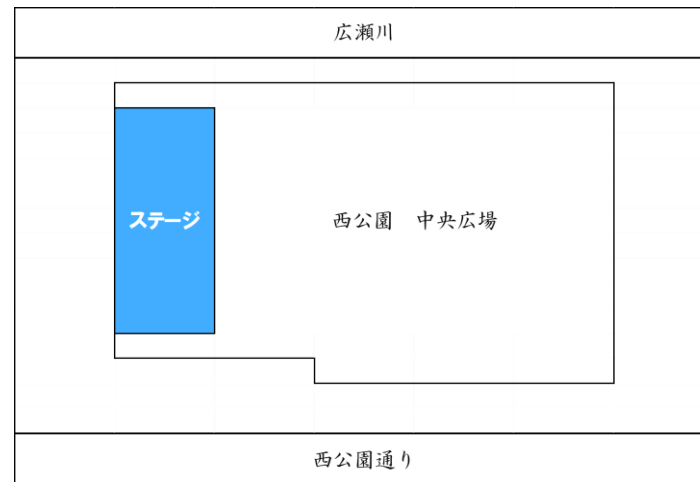

第42回 青葉まつり 2026年5月16日(土)～17日(日)

スケジュール/会場地図

5/16(土) 宵まつり

時間	場所	演舞時間 (おおよそ)	会場地図 番号
12:03	中央通(流し)	30分間	④
13:35	西公園メインステージ	4分間	①
14:36	定禅寺通(流し)	30分間	③
16:04	一番町通(流し)	40分間	—
17:24	勾当台公園	4分間	②

① 【西公園】

5/17(日) 本まつり