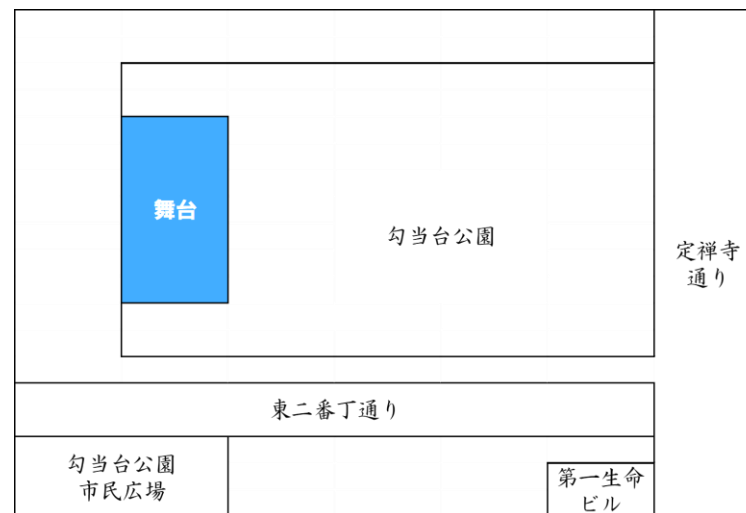

② 【勾当台公園】

※スケジュールは前後する場合がありますのでご了承ください。