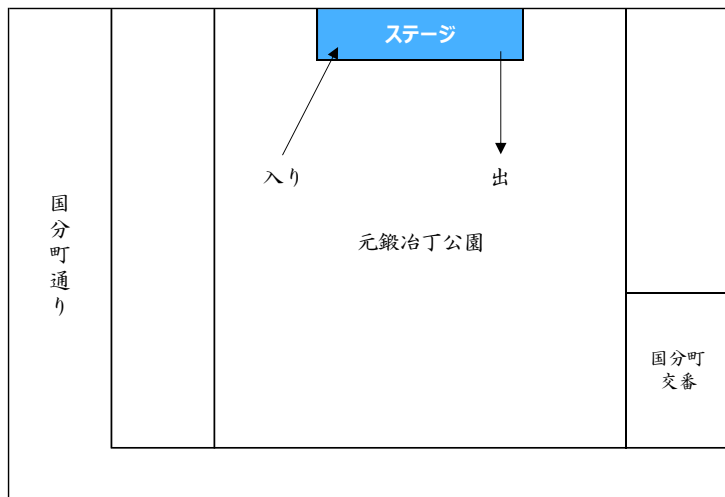

スケジュール/会場地図

③ 【定禅寺通 流し】

④ 【中央通り 流し】

第42回 青葉まつり 2026年5月16日(土)~17日(日)

スケジュール/会場地図

⑤ 【元鍛冶丁公園】

⑥ 【東二番丁通 流し】

交通規制のお知らせ

令和8年 5月16日 (土) 宵まつり / 17日 (日) 本まつり

バスの休止
 仙台・青葉まつりによる交通規制の為、一部のバス停が休止となります。バスご利用の方は仙台駅前や県庁市役所前などからご乗降をお願いします。

まつり開催に伴い「一ぶる仙台」のルートが一部変更になります。詳しくは下記へお問い合わせください。
 仙台市交通局案内センター
☎022-222-2256

交通規制の内容 ▶ 本まつり当日は、東二番丁が特に大混雑いたしますのでご注意ください。