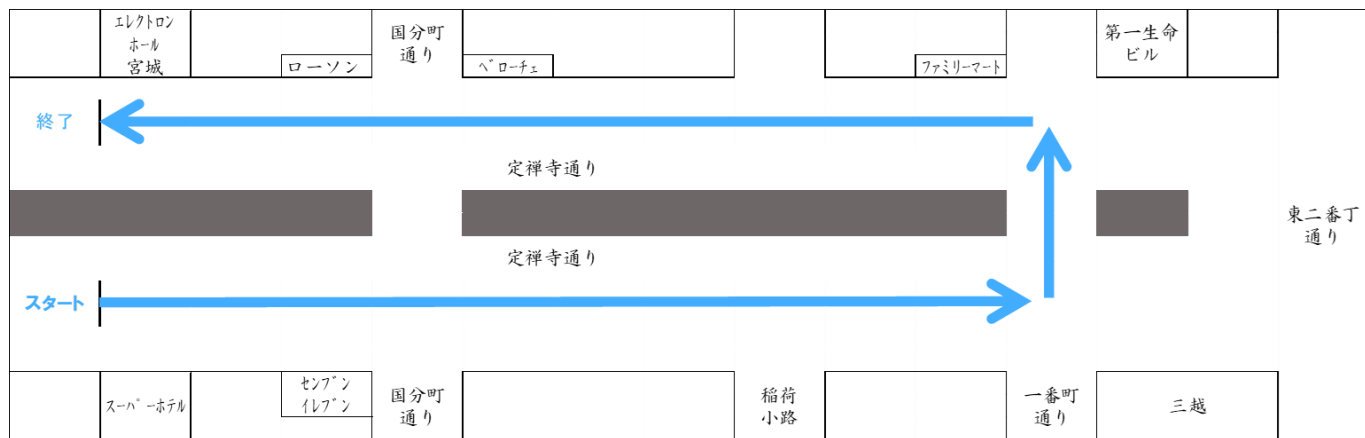

時間	場所	演舞時間 (おおよそ)	会場地図 番号
11:33	中央通(流し)	20分間	④
12:40	西公園メインステージ	4分間	①
13:18	元鍛冶丁公園	4分間	⑤
14:37	東二番丁(大流し)	40分間	⑥
15:20	定禅寺通(流し)	15分間	③
16:38	勾当台公園	4分間	②

② 【勾当台公園】

※スケジュールは前後する場合がありますのでご了承ください。

第42回 青葉まつり 2026年5月16日(土)~17日(日)

スケジュール/会場地図

③ 【定禅寺通 流し】

④ 【中央通り 流し】

第42回 青葉まつり 2026年5月16日(土)~17日(日)

スケジュール/会場地図

⑤ 【元鍛冶丁公園】

⑥ 【東二番丁通 流し】

交通規制のお知らせ