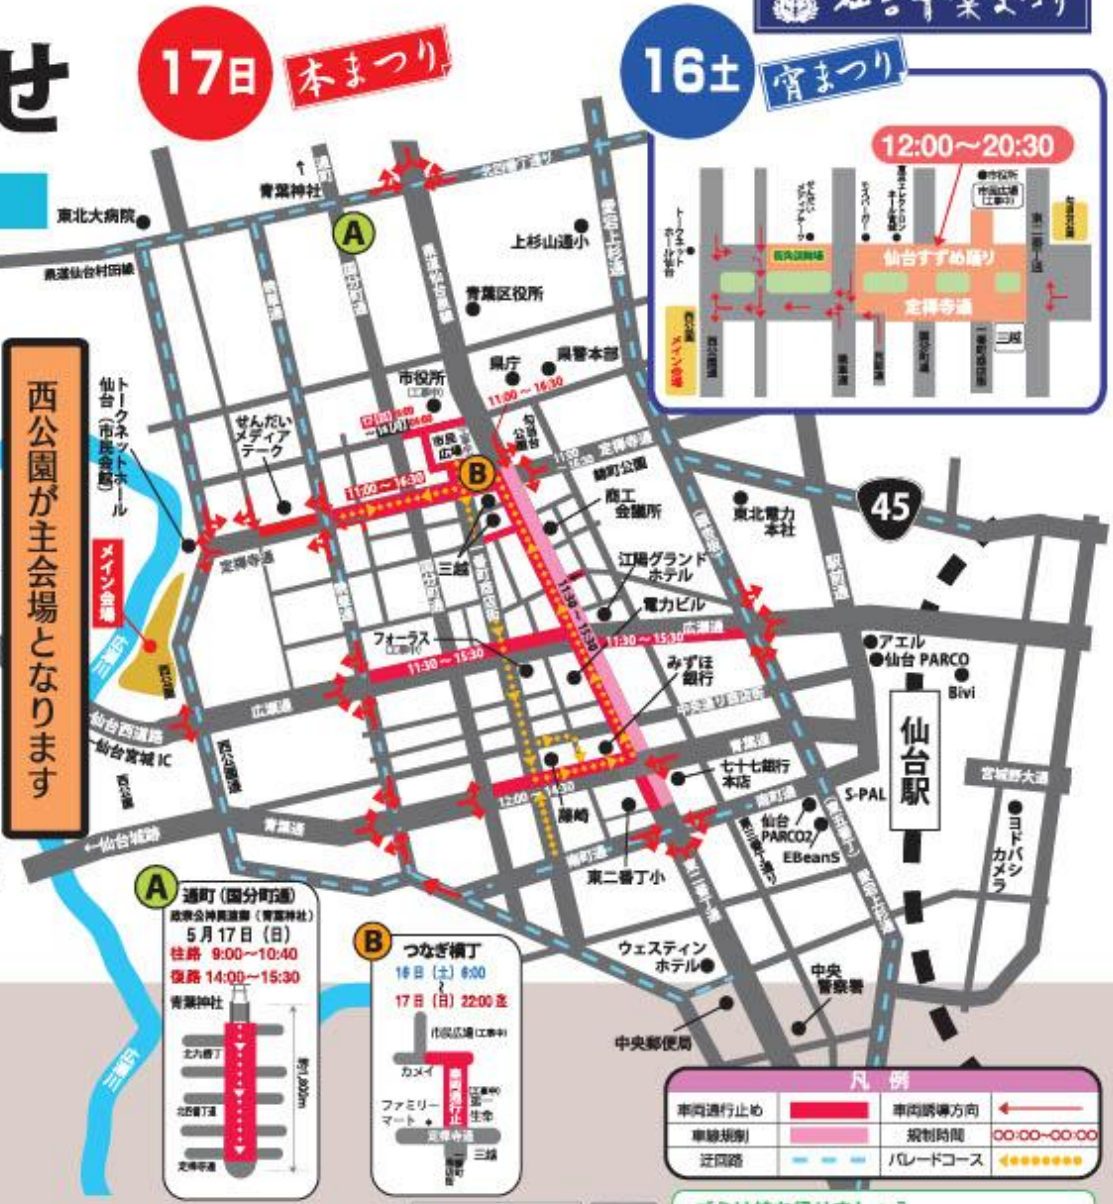

交通規制のお知らせ

令和8年 5月16日 (土) 宵まつり / 17日 (日) 本まつり

バスの休止
仙台・青葉まつりによる交通規制の為、一部のバス停が休止となります。バスご利用の方は仙台駅前や県庁市役所前などからご乗降をお願いします。

まつり開催に伴い「一ぶる仙台」のルートが一部変更になります。詳しくは下記へお問い合わせください。
仙台市交通局案内センター
☎022-222-2256

交通規制の内容 ▶ 本まつり当日は、東二番丁が特に大混雑いたしますのでご注意ください。

路線名	規制種別	規制区間	規制時間	備考
16(土) 定禅寺通	車両通行止め	せんぽうメディアテーク前 (東側) 晩業通 ⇄ 東二番丁通	12:00 ~ 20:30	広葉通、北四番丁などを迂回して下さい
17(日) 東二番丁	車両通行止め 車線規制	南町通 → 定禅寺通 (北側) 定禅寺通 → 南町通 (南側)	11:30 ~ 15:30	大変な混雑が予想されますので、東葉通・西公園通・愛宕上杉線などを迂回して下さい
広葉通	車両通行止め	東葉通 → 東二番丁通 東五番丁 → 東二番丁通	11:30 ~ 15:30	東二番丁通は通行できません
定禅寺通	車両通行止め	せんぽうメディアテーク前 (東側) 晩業通 ⇄ 東二番丁通	11:00 ~ 16:30	東二番丁通は通行できません
青葉通	車両通行止め	国分町通 → 東二番丁通 青葉神社前 → 定禅寺通	12:00 ~ 14:30 9:00 ~ 10:40	仙台城方面から仙台駅方面は、南葉通を利用して下さい
通町 (A)	車両通行止め	定禅寺通 → 青葉神社前	14:00 ~ 15:30	南葉通 仙台駅側・仙台大聖堂へは迂回して下さい
表小路	車両通行止め	仙台市役所前	8:00 ~ 翌朝6:00	南葉通 仙台駅側へは迂回して下さい
両日 つなぎ横丁 (B)	車両通行止め	定禅寺通り ⇄ 市民広場	終日	5/16 (土) 6:00 ~ 5/17 (日) 22:00

- ◆バレー道の進行により変更される場合があります。◆まつり開催中の時間帯は、市内中心部が混雑しますので、JR・地下鉄・バスをご利用願います。
- ◆記載車線以外にも通行止めとなる区間があります。
- ◆現場警察官等の指示に従って迂回にご協力ください。

交通規制の問い合わせ先
仙台・青葉まつり協賛会事務局
☎022-223-8441
仙台中央警察署
☎022-222-7171
仙台北警察署
☎022-233-7171

仙台中央警察署からのお願い
特殊詐欺に騙されないために！
不安を感じたらすぐ相談
みんなで防ごう特殊詐欺

西公園が主会場となります

凡例

車両通行止め	車両通行方向
車線規制	規制時間
迂回路	バレー道コース

ゴミは持ち帰りましょう。
会場付近は交通渋滞が予想されます。
公共交通機関をご利用下さい。

主催：仙台・青葉まつり協賛会
<https://www.aoba-matsuri.com/>