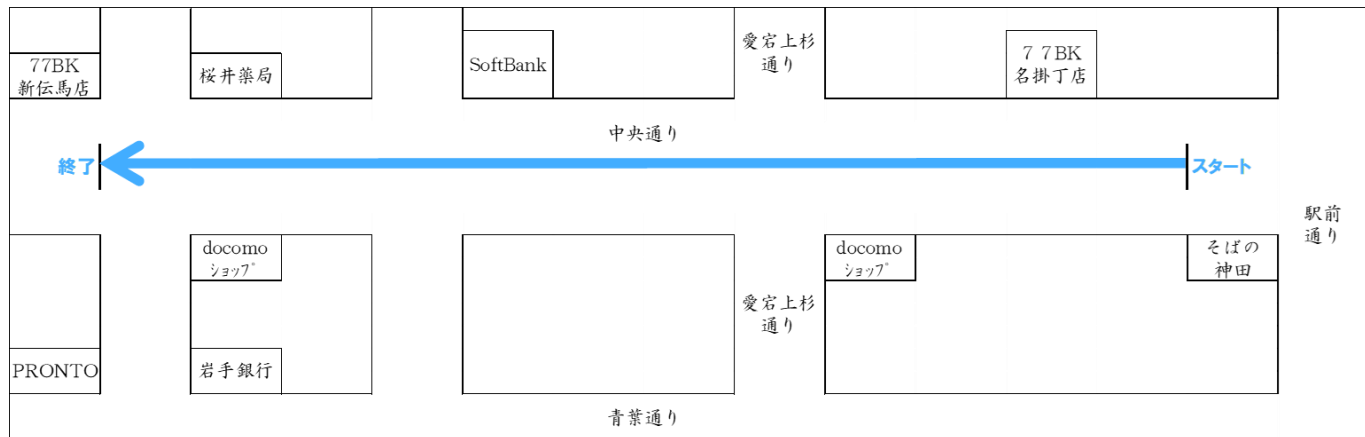

時間	場所	演舞時間 (おおよそ)	会場地図 番号
11:33	中央通(流し)	20分間	④
12:40	西公園メインステージ	4分間	①
13:18	元鍛冶丁公園	4分間	⑤
14:37	東二番丁(大流し)	40分間	⑥
15:20	定禅寺通(流し)	15分間	③
16:38	勾当台公園	4分間	②

② 【勾当台公園】

※スケジュールは前後する場合がありますのでご了承ください。

第42回 青葉まつり 2026年5月16日(土)~17日(日)

スケジュール/会場地図

③ 【定禅寺通 流し】

④ 【中央通り 流し】

第42回 青葉まつり 2026年5月16日(土)~17日(日)

スケジュール/会場地図

⑤ 【元鍛冶丁公園】

⑥ 【東二番丁通 流し】

交通規制のお知らせ